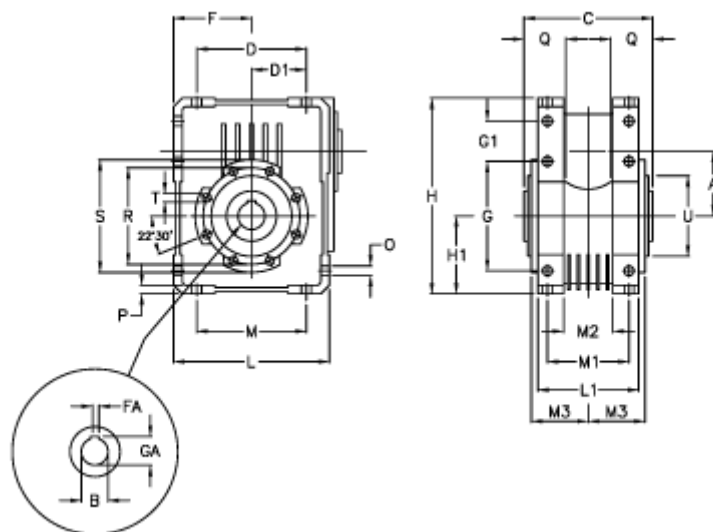

Varenummer: 39710630387
 Beskrivelse: Gearenhed W63U-38

Mål

A	= 62.17	G	= 102	M1	= 76	T	= M8x14
B	= 25	G1	= 37.5	M2	= 46	U	= 75
Betegnelse	= Gearenhed W63U	GA	= 28.3	M3	= 53.0		
C	= 120	H	= 182.5	O	= 9.0		
D	= 102.0	H1	= 72.5	P	= 8		
D1	= 51.0	L	= 145	Q	= 35		
F	= 72.5	L1	= 94	R	= 90		
FA	= 8	M	= 102	S	= 105		